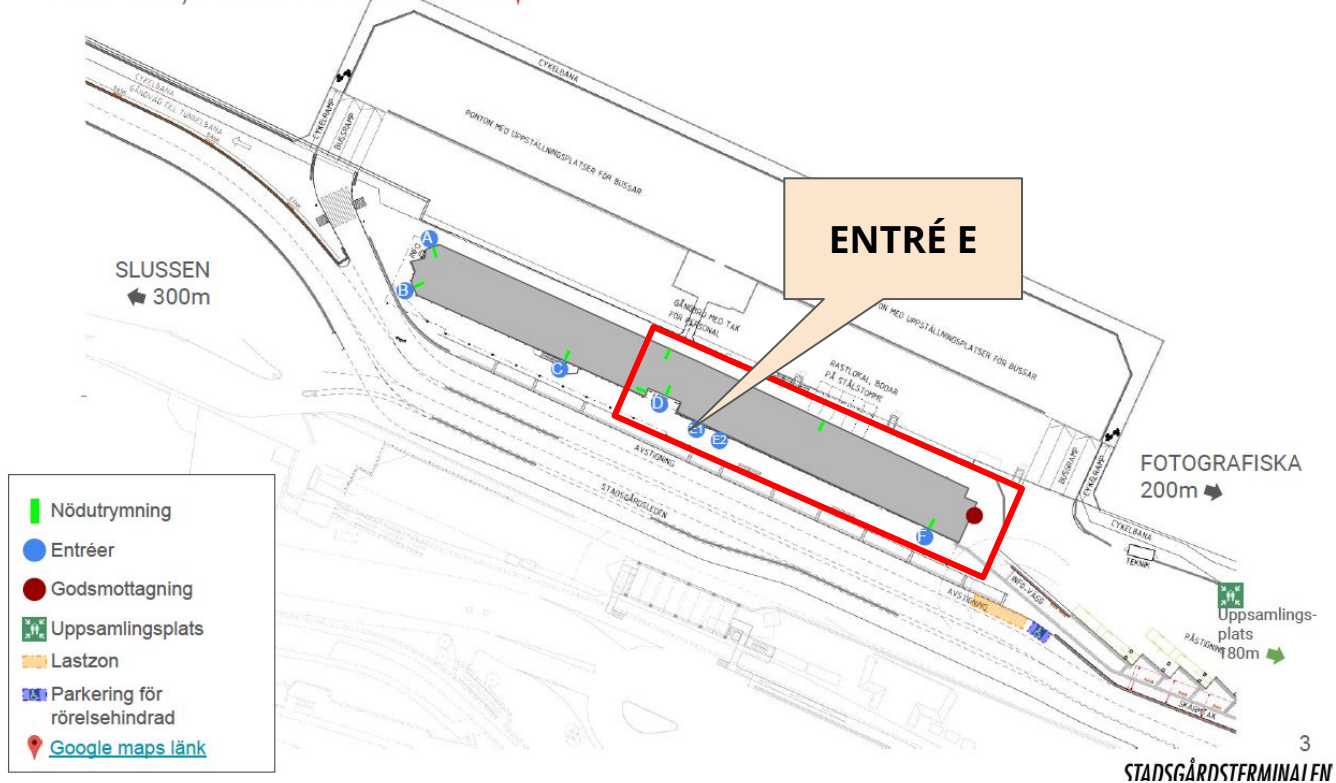

# Ytterområde STADSGÅRDSTERMINALEN

Slussen, 11645 Stockholm 📍

# ENTRE OCH TULLEN - Gatuplan

# AVGÅNGSHALLEN - övre plan