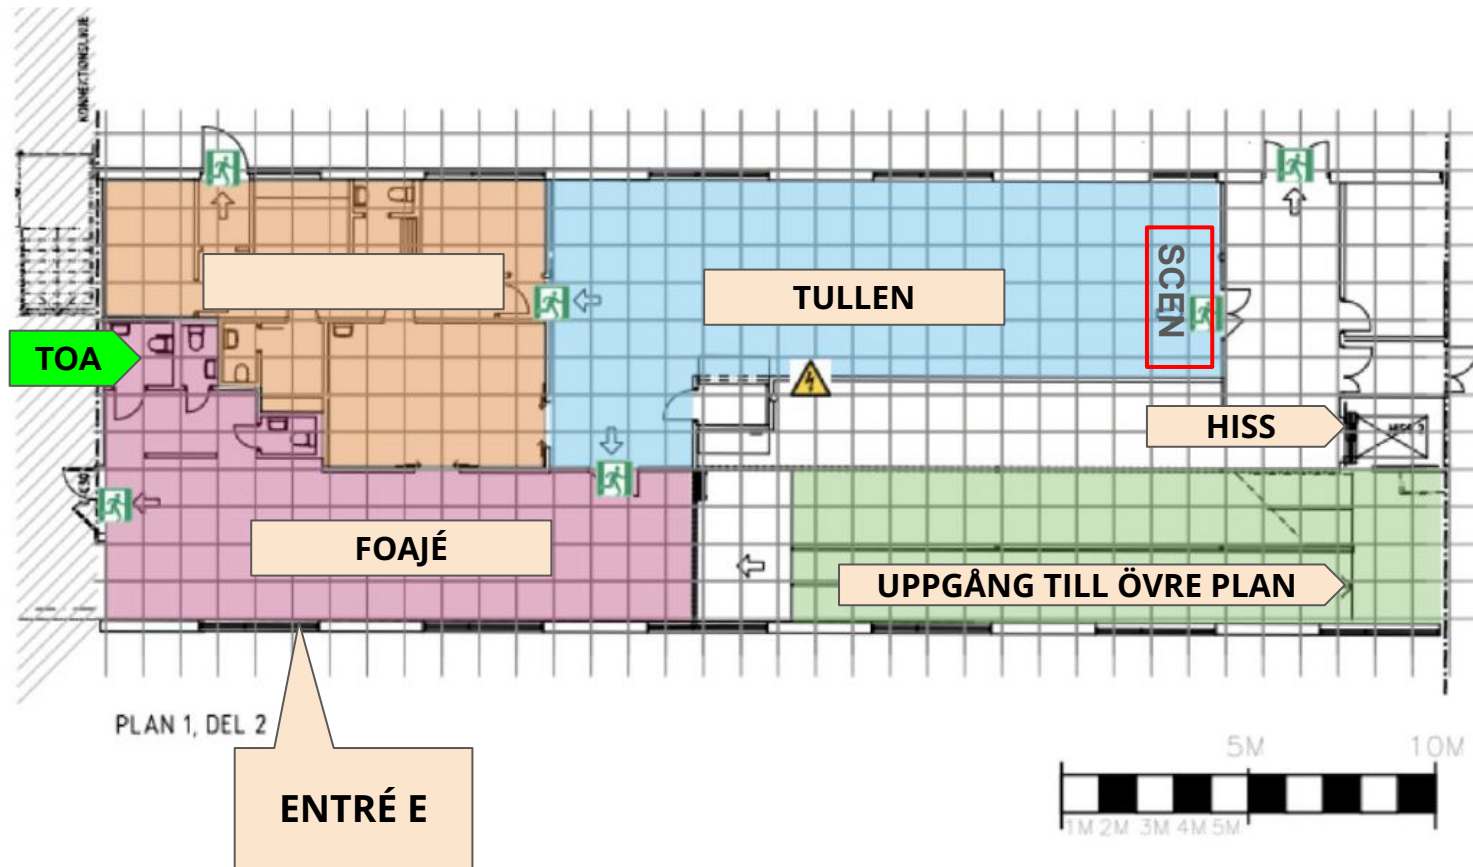

# Ytterområde STADSGÅRDSTERMINALEN

Slussen, 11645 Stockholm 📍

# ENTRE OCH TULLEN - Gatuplan

# AVGÅNGSHALLEN - övre plan